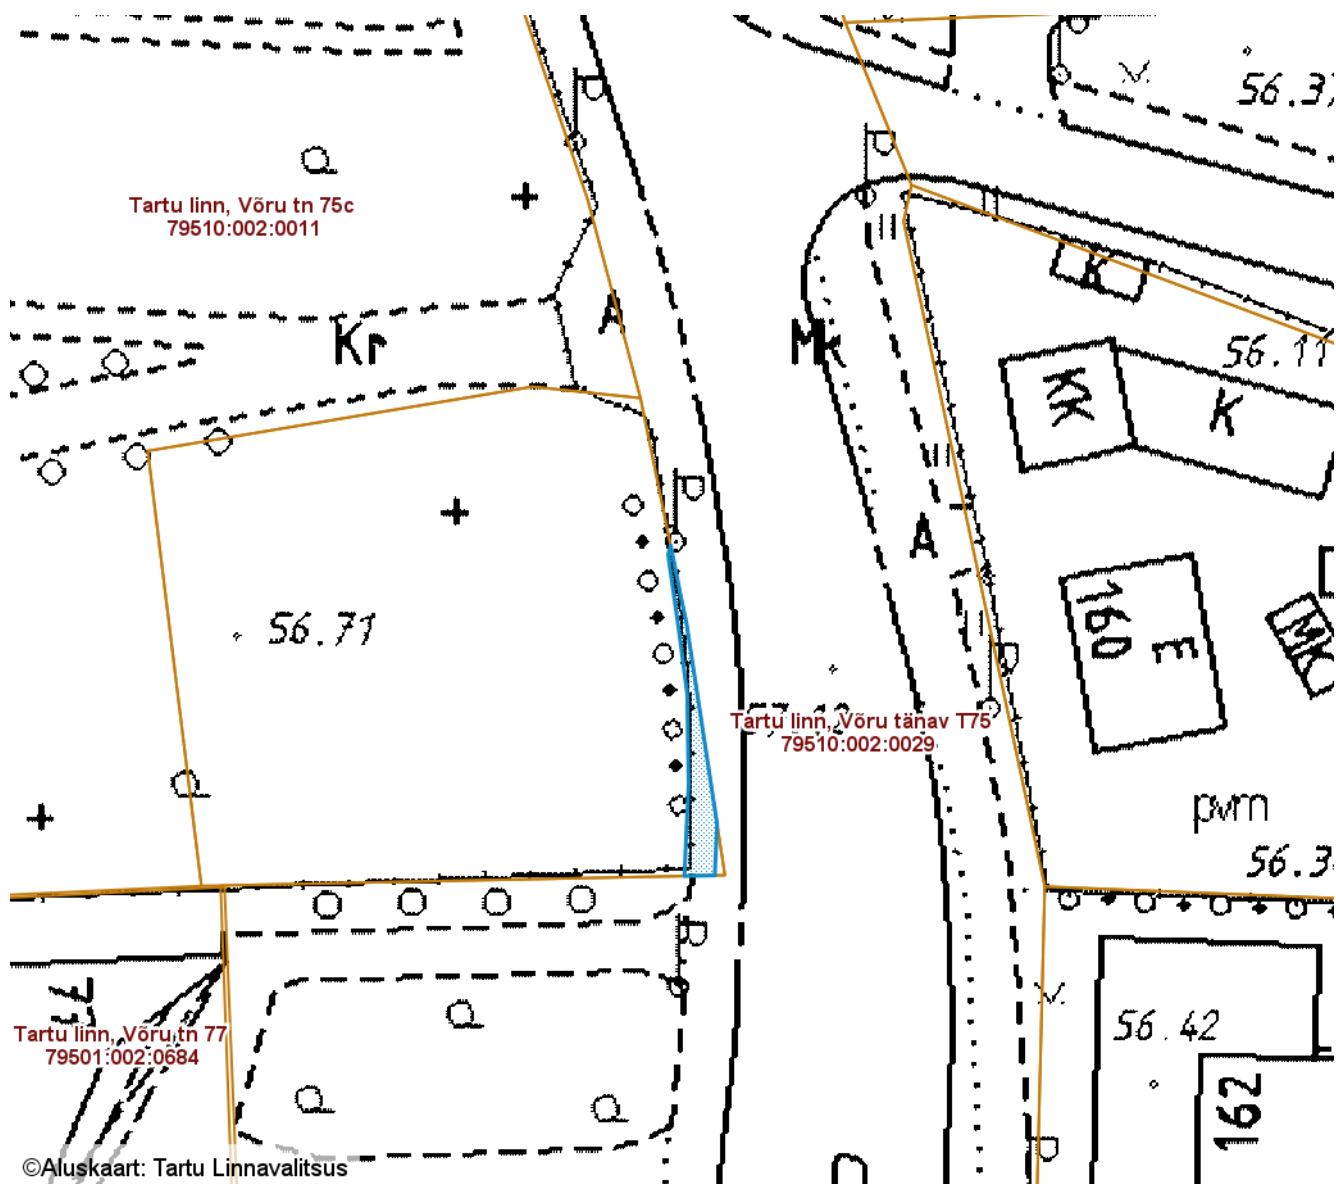

## ALA SKEEM

Tartu linn, Võru tn 75b (79510:002:0028)

M 1 : 500

©Aluskaart: Tartu Linnavalitsus

— Isikliku kasutusõigusega seatav  
maa-ala 23 m<sup>2</sup>  
(0,4 kV maakaabelliin)

Nr	X	Y
1	6471794.91	659301.87
2	6471798.29	659302.03
3	6471804.43	659301.09
4	6471808.03	659300.54
5	6471811.62	659299.99
6	6471813.35	659299.62
7	6471816.70	659298.96
8	6471816.09	659298.78
9	6471810.83	659299.53
10	6471806.88	659300.05
11	6471800.93	659300.14
12	6471798.00	659300.00
13	6471794.87	659299.87